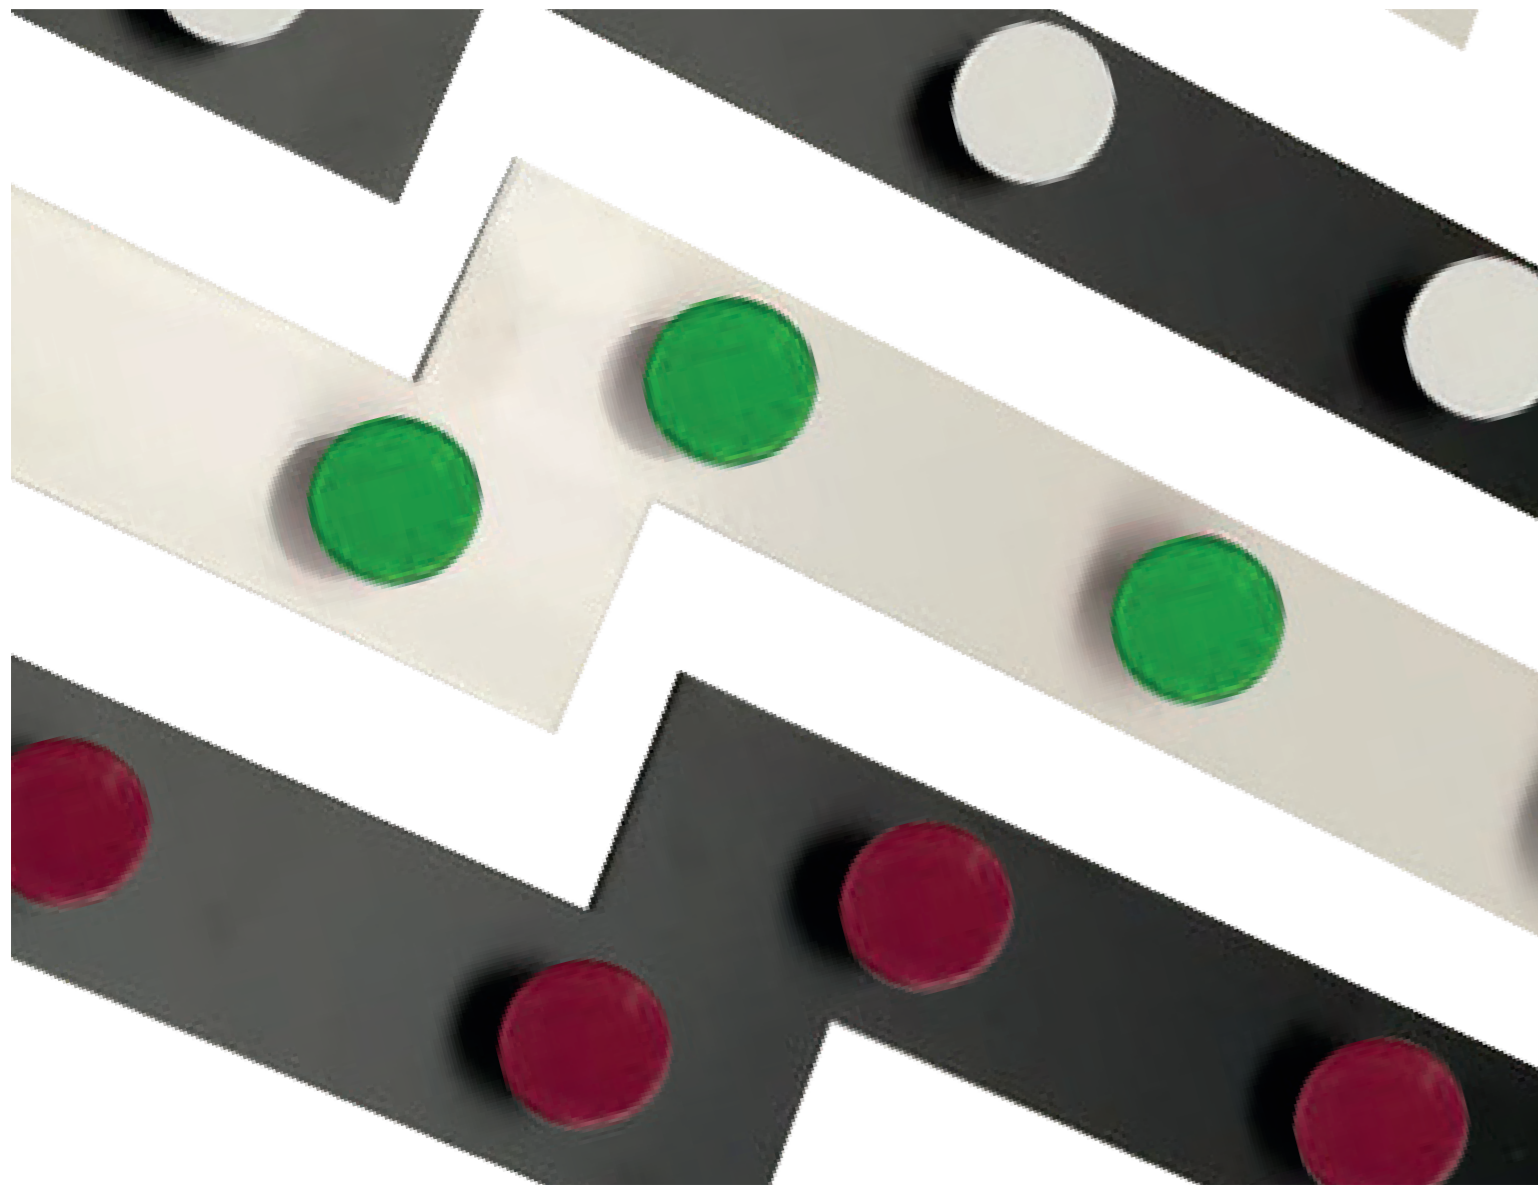

FORMA E FUNZIONALITA'

MR.S

MR.8

APPENDISU'

APPENDILA'

ENTRANDOLI'

Mr. S è tante cose in un unico elemento, seduta, ma anche tavolino, porta riviste con aspirazione a libreria, espositore con anima da scaffale ma anche sognante comodino o robusto sgabello. Si adatta ad ogni spazio grazie alle sue dimensioni contenute.

MR.S

Inclinato un po' oppure no, ruotato più si che no, uno di qua uno di la, tutto colorato perché no, MR8 è la soluzione per la tua creatività.

MR.8

APPENDISU'

Semplice ma non banale,
discreto, robusto, ma
anche impertinente e
allegro grazie ai giochi di
colore e di composizioni
che si possono fare.
E' l'appendiabiti che mette
ordine con maestria.

APPENDILA'

La sua forma essenziale e curata ne fa un elemento collocabile in ogni spazio. E' un appendiabiti, ma anche un porta oggetti, semplice e utile per appendere sia le cose ovvie che quelle più impensate.

Un pò mensola, un pò svuota tasche, un pò portaborse, un pò appendiabiti, un pò promemoria ... ENTRANDOLì è tutto questo e molto di più

ENTRANDOLì'

MR.S

MR.8

APPENDISU'

APPENDILA'

ENTRANDOLI'

A microscopic view of numerous oil droplets of various sizes, creating a vibrant, multi-colored background. The droplets are spherical and have thin, iridescent borders that catch the light, giving them a shimmering appearance. The colors range from deep blues and purples to bright oranges and yellows, depending on the thickness of the droplet walls and the light source.